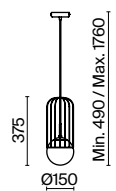

Telford

G

EN Metal fittings of gold color. Dome lamps of frosted white glass. Telford decorative element of dome lamp – steel wire grating of the same color as the fittings. Adjustable height.

DE Metallbeschläge in Gold. Lampenschirm aus weißem Milchglas. Dekor des Lampenschirms Telford: Ein Stahldrahtgitter im Farbton der Beschläge. Einstellbare Höhe.

IT Armatura in metallo color oro. Plafoniera in vetro bianco opaco. Soffitto decorativo Telford - griglia in filo d'acciaio da abbinare ai Armatura. Altezza regolabile.

FR Armature en métal de couleur dorée. Globe en verre blanc mat. Décoration du globe Telford : grille en fils d'acier de la couleur de l'armature. Hauteur réglable.

1

2

3

1 ■ **P363PL-01G**

1 × E27 40 W
IP 20

2 ■ **P362PL-01G**

1 × E27 40 W
IP 20

3 ■ **P361PL-01G**