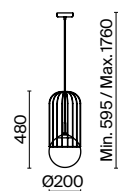

Telford

G

EN Metal fittings of gold color. Dome lamps of frosted white glass. Telford decorative element of dome lamp – steel wire grating of the same color as the fittings. Adjustable height.

DE Metallbeschläge in Gold. Lampenschirm aus weißem Milchglas. Dekor des Lampenschirms Telford: Ein Stahldrahtgitter im Farbton der Beschläge. Einstellbare Höhe.

IT Armatura in metallo color oro. Plafoniera in vetro bianco opaco. Soffitto decorativo Telford - griglia in filo d'acciaio da abbinare ai Armatura. Altezza regolabile.

FR Armature en métal de couleur dorée. Globe en verre blanc mat. Décoration du globe Telford : grille en fils d'acier de la couleur de l'armature. Hauteur réglable.

1

2

3

1 ■ **P363PL-01G**

1 × E27 40 W
IP 20

2 ■ **P362PL-01G**

1 × E27 40 W
IP 20

3 ■ **P361PL-01G**