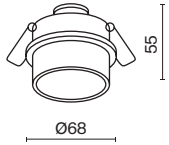

LAMP	NUMBER OF LAMPS	COLOR	ARTICLE	MAX W LAMPS	IP
GU10	1 x GU10	■ BLACK	DL050-01B	50 W	IP 20
	1 x GU10	□ WHITE	DL050-01W	50 W	IP 20
	1 x GU10	■ GOLD / BLACK	DL050-01GB	50 W	IP 20
	1 x GU10	□ GOLD / WHITE	DL050-01WG	50 W	IP 20