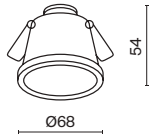

# Reif

<sup>EN</sup> Metal body. Two types of models: with and without a fully integrated body. The light source is a lamp with a GU10 base (not included).

<sup>DE</sup> Metallrahmen. Es gibt zwei Arten von Modellen: Mit voll integriertem und mit nicht integriertem Rahmen. Lichtquelle: Ein Leuchtmittel mit einer Fassung GU10 (nicht im Lieferumfang enthalten).

<sup>IT</sup> Corpo in metallo. Due tipi di modelli: con corpo completamente integrato e non. Sorgente luminosa - lampadina con attacco GU10 (non inclusa).

<sup>FR</sup> Corps métallique. Deux types de modèles: avec un corps entièrement encastré ou non. Source de lumière: ampoule à culot GU10 (non comprise dans le lot).