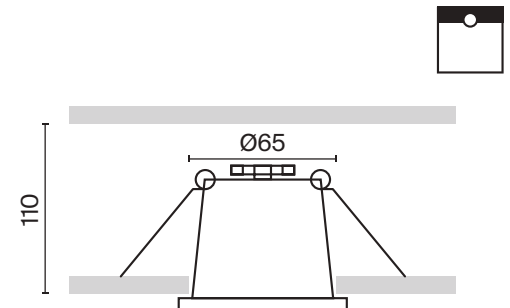

# Reif

<sup>EN</sup> Metal body. Two types of models: with and without a fully integrated body. The light source is a lamp with a GU10 base (not included).

<sup>DE</sup> Metallrahmen. Es gibt zwei Arten von Modellen: Mit voll integriertem und mit nicht integriertem Rahmen. Lichtquelle: Ein Leuchtmittel mit einer Fassung GU10 (nicht im Lieferumfang enthalten).

<sup>IT</sup> Corpo in metallo. Due tipi di modelli: con corpo completamente integrato e non. Sorgente luminosa - lampadina con attacco GU10 (non inclusa).

<sup>FR</sup> Corps métallique. Deux types de modèles: avec un corps entièrement encastré ou non. Source de lumière: ampoule à culot GU10 (non comprise dans le lot).

LAMP	NUMBER OF LAMPS	COLOR	ARTICLE	MAX W LAMPS	IP
	1 x GU10	■ BLACK	DL049-01B	50 W	IP 20
	1 x GU10	□ WHITE	DL049-01W	50 W	IP 20
	1 x GU10	■ GOLD / BLACK	DL049-01GB	50 W	IP 20
	1 x GU10	□ GOLD / WHITE	DL049-01WG	50 W	IP 20

284

Recessed light source for anti-glare effect.

LAMP	NUMBER OF LAMPS	COLOR	ARTICLE	MAX W LAMPS	IP
<b>GU10</b>	1 x GU10	■ BLACK	DL050-01B	50 W	IP 20
	1 x GU10	□ WHITE	DL050-01W	50 W	IP 20
	1 x GU10	■ GOLD / BLACK	DL050-01GB	50 W	IP 20
	1 x GU10	□ GOLD / WHITE	DL050-01WG	50 W	IP 20