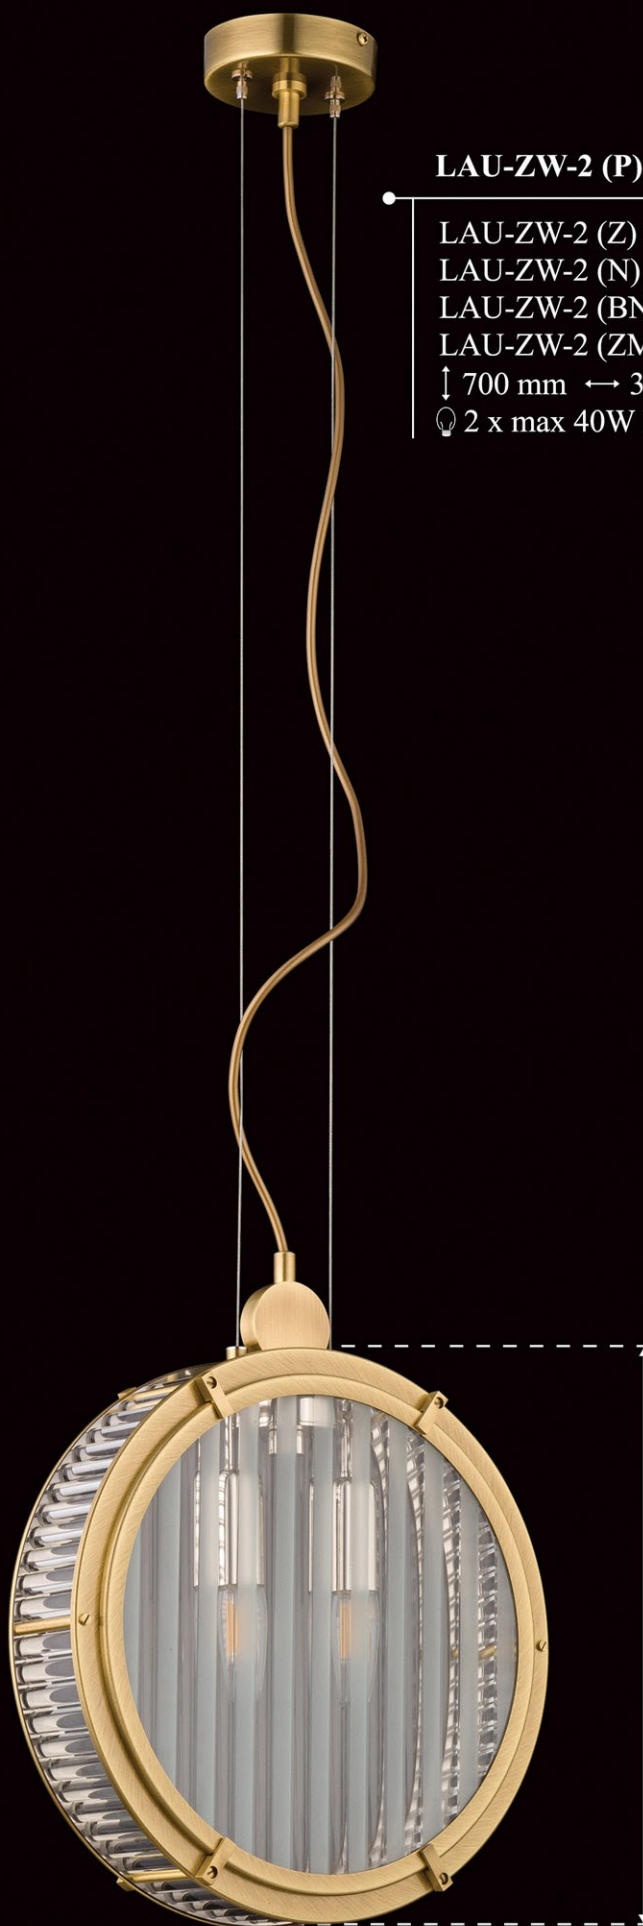

Lauria

LAU-ZW-2 (Z) 310/R

LAU-ZW-2 (P) 310/R
 LAU-ZW-2 (N) 310/R
 LAU-ZW-2 (BN) 310/R
 LAU-ZW-2 (ZM) 310/R
 ↑ 700 mm ↔ 310/85 mm
 Ⓛ 2 x max 40W E14

LAU-ZW-2 (P) 310/L

LAU-ZW-2 (Z) 310/L
 LAU-ZW-2 (N) 310/L
 LAU-ZW-2 (BN) 310/L
 LAU-ZW-2 (ZM) 310/L
 ↑ 700 mm ↔ 310/85 mm
 Ⓛ 2 x max 40W E14

310 mm

310 mm

-  (P) - PATYNA / PATINA / ПАТИНА
  (N) - NIKIEL / ANCIENT NICKEL / АНТИЧНЫЙ НИКЕЛЬ
  (Z) - ZŁOTO / GOLD / ЗОЛОТО
 (BN) - BŁYSZCZĄCY NIKIEL / SHINY NICKEL / БЛЕСТЯЩИЙ НИКЕЛЬ
  (ZM) - ZŁOTO MATOWE / MATT GOLD / МАТОВОЕ ЗОЛОТО