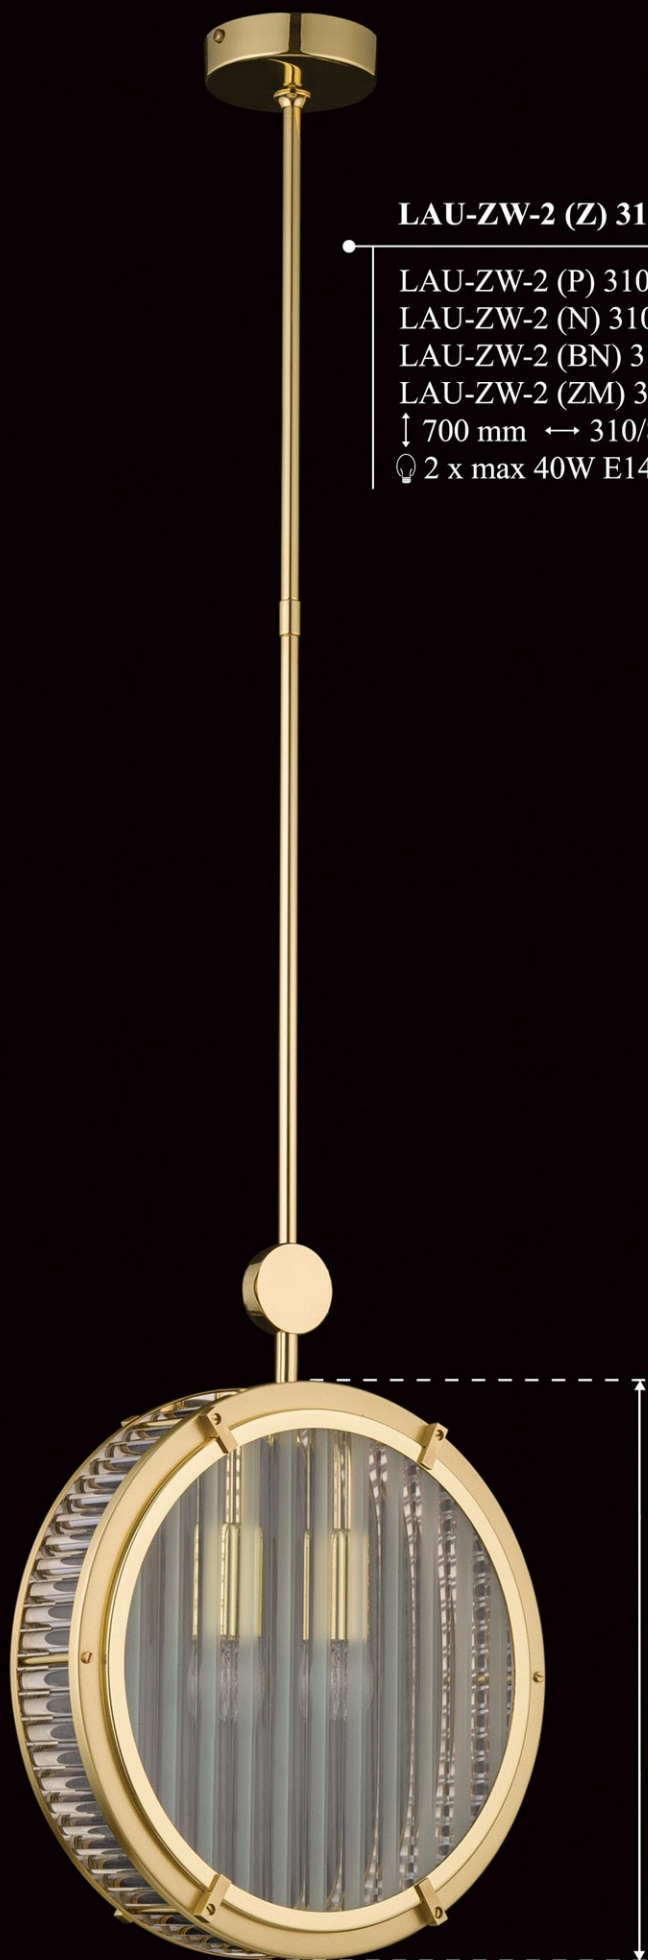

Lauria

LAU-ZW-2 (Z) 310/R

LAU-ZW-2 (P) 310/R
 LAU-ZW-2 (N) 310/R
 LAU-ZW-2 (BN) 310/R
 LAU-ZW-2 (ZM) 310/R
 ↑ 700 mm ↔ 310/85 mm
 Ⓛ 2 x max 40W E14

LAU-ZW-2 (P) 310/L

LAU-ZW-2 (Z) 310/L
 LAU-ZW-2 (N) 310/L
 LAU-ZW-2 (BN) 310/L
 LAU-ZW-2 (ZM) 310/L
 ↑ 700 mm ↔ 310/85 mm
 Ⓛ 2 x max 40W E14

310 mm

310 mm

-  (P) - PATYNA / PATINA / ПАТИНА
  (N) - NIKIEL / ANCIENT NICKEL / АНТИЧНЫЙ НИКЕЛЬ
  (Z) - ZŁOTO / GOLD / ЗОЛОТО
 (BN) - BŁYSZCZĄCY NIKIEL / SHINY NICKEL / БЛЕСТЯЩИЙ НИКЕЛЬ
  (ZM) - ZŁOTO MATOWE / MATT GOLD / МАТОВОЕ ЗОЛОТО