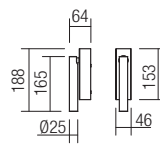

Led type	SMD Bridgelux, 1 pcs x 7W
Power	7W
Input	220V-240V, 50/60Hz
Color temperature	3000K
Lumen source	675 lm
Lumen system	390 lm
Optic	18°
CRI	90
Not dimmable	

CE IP20

Led type	SMD Bridgelux, 1 pcs x 7W
Power	7W
Input	220V-240V, 50/60Hz
Color temperature	3000K
Lumen source	675 lm
Lumen system	390 lm
Optic	18°
CRI	90
Not dimmable	

CE IP20