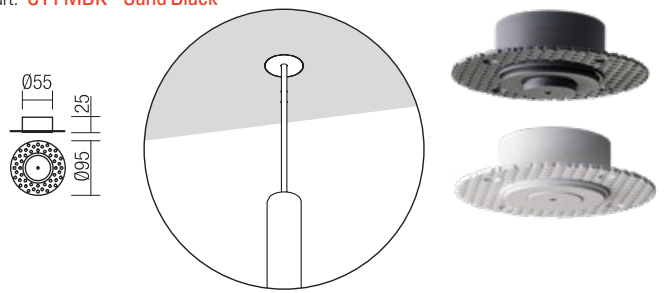

Trimless canopy

- art. **CT1 MWH Sand White**
- art. **CT1 MBK Sand Black**