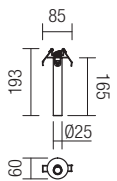

Led type	SMD Bridgelux, 1 pcs x 7W
Power	7W
Input	220V-240V, 50/60Hz
Color temperature	3000K
Lumen source	675 lm
Lumen system	390 lm
Optic	18°
CRI	90
Not dimmable	

CE IP20

Led type	SMD Bridgelux, 1 pcs x 7W
Power	7W
Input	220V-240V, 50/60Hz
Color temperature	3000K
Lumen source	675 lm
Lumen system	390 lm
Optic	18°
CRI	90
Not dimmable	

CE IP20