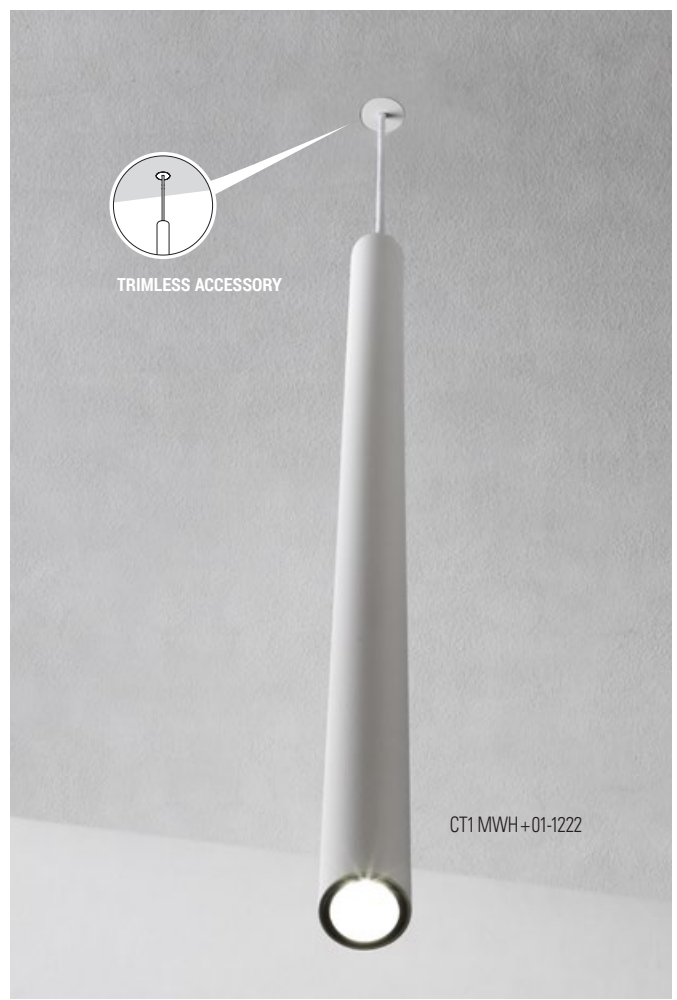

Series of light fittings for interior equipped with POWER LED, metal structure electrostatically painted in sand white, sand coffee, sand black, brushed brass or rose gold.

Serie de corpuri de iluminat pentru interior echipate cu POWER LED, structură din metal vopsit în câmp electrostatic alb mat, maro mat, negru mat, alamă sau aur roz.

Serie di apparecchi per interni, equipaggiati con POWER LED struttura in metallo verniciato a polveri bianco opaco, caffè opaco, nero opaco, ottone oppure oro rosa.

Серия светильников для интерьера, оборудованных POWER светодиодами, структура из металла окрашенного в электростатическом поле в матовый белый, матовый кофе, матовый черный, латунь или розовое золото.

Sospensioni multiple possono essere installate sui rosoni presenti alle pagine 709/711.

CSL14SQ700WH+ 4 x 01-2363
+ 4 x 01-1222 + 2 x 01-1223
+ 2 x 01-1224 + 2 x 01-1225

CSL15RD550BK + 15x01-1223

Trimless canopy

Accesorii din metal vopsit alb mat sau negru mat, pentru montajul trimless al suspensiilor.
Diametrul maxim al găurii de ieșire a cablului 4,5 mm.

Accessori in metallo verniciato bianco opaco o nero opaco per montaggio delle sospensioni a filo muro (trimless).
Diametro massimo del foro di uscita del cavo elettrico 4,5 mm.