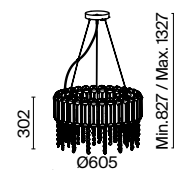

**FR** Armature en métal, couleur : chrome. Éléments décoratifs en cristal de deux types : important étiré sur le périmètre extérieur et arrondi sur les pendants. Hauteur des modèles de suspension réglable. Source de lumière : ampoules à culot E14.

1

2

1 ■ **MOD097PL-08CH**

⊙ 8 × E14 40W  
IP 20

2 ■ **MOD097WL-02CH**

⊙ 2 × E14 40W  
IP 20