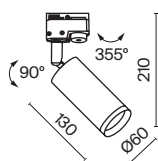

Focus

^{EN} Metal body. Shades: white, black, gold, graphite, MATTE and glossy gold. The recessed light source provides visual comfort and prevents glare effect. Swivel mechanism for adjusting the light flux. Removable lamp with GU10 base (not included).

^{DE} Metallrahmen. Farbtöne: Weiß, Schwarz, Gold, Graphit, mattes und glänzendes Gold. Die versenkte Lichtquelle sorgt für Sehkomfort und verhindert Blendung. Schwenkvorrichtung zur Einstellung des Lichtstroms. Auswechselbares Leuchtmittel mit einer Fassung GU10 (nicht im Lieferumfang enthalten).

^{IT} Corpo in metallo. Tonalità: bianco, nero, oro, grafite, oro opaco e lucido. La sorgente luminosa incassata offre comfort visivo e previene l'abbagliamento. Meccanismo girevole per la regolazione del flusso luminoso. Lampadina di ricambio con attacco GU10 (non inclusa).

^{FR} Corps métallique. Teintes: blanc, noir, doré, graphite, doré mat et brillant. La source de lumière encastrée procure un confort visuel et évite l'effet d'éblouissement. Mécanisme pivotant pour le réglage de l'orientation de la lumière. Ampoule amovible à culot GU10 (non comprise dans le lot).

LAMP	NUMBER OF LAMPS	COLOR	ARTICLE	MAX W LAMPS	IP
GU10	1 X GU10	■ BLACK	TR004-1-GU10-B	50 W	IP 20
	1 X GU10	□ WHITE	TR004-1-GU10-W	50 W	IP 20
	1 X GU10	■ GRAPHITE	TR004-1-GU10-GF	50 W	IP 20
	1 X GU10	■ MATTE GOLD	TR004-1-GU10-MG	50 W	IP 20