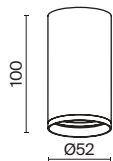

Focus S

^{EN} Metal body. Swivel mechanism. Optional mounts: built-in and removable (for one or two dome lamps). Great choice of colors. The light source is a lamp with a GU10 base.

^{DE} Metallrahmen. Schwenkvorrichtung. Befestigungen zur Auswahl: Einbau- und Aufsatzbefestigungen (für einen oder zwei Lampenschirme). Große Auswahl an Farbtönen. Lichtquelle: Ein Leuchtmittel mit einer Fassung GU10.

^{IT} Corpo in metallo. Meccanismo girevole. Fissaggi a scelta: integrato e sovrapposto (per una o due plafoniere). Ampia gamma di colori. La sorgente luminosa è una lampadina con attacco GU10.

^{FR} Corps métallique. Mécanisme pivotant. Fixations au choix: encastrées et en saillie (pour un ou deux globes). Large choix de couleurs. Source de lumière: ampoule à culot GU10.

LAMP	NUMBER OF LAMPS	COLOR	ARTICLE	MAX W LAMPS	IP
GU10	1 x GU10	■ BLACK	C052CL-01B	10 W	IP 20
	1 x GU10	□ WHITE	C052CL-01W	10 W	IP 20
	1 x GU10	■ MATTE GOLD	C052CL-01MG	10 W	IP 20
	1 x GU10	■ BRASS	C052CL-01BS	10 W	IP 20