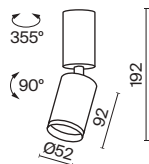

Focus S

^{EN} Metal body. Swivel mechanism. Optional mounts: built-in and removable (for one or two dome lamps). Great choice of colors. The light source is a lamp with a GU10 base.

^{DE} Metallrahmen. Schwenkvorrichtung. Befestigungen zur Auswahl: Einbau- und Aufsatzbefestigungen (für einen oder zwei Lampenschirme). Große Auswahl an Farbtönen. Lichtquelle: Ein Leuchtmittel mit einer Fassung GU10.

^{IT} Corpo in metallo. Meccanismo girevole. Fissaggi a scelta: integrato e sovrapposto (per una o due plafoniere). Ampia gamma di colori. La sorgente luminosa è una lampadina con attacco GU10.

^{FR} Corps métallique. Mécanisme pivotant. Fixations au choix: encastrées et en saillie (pour un ou deux globes). Large choix de couleurs. Source de lumière: ampoule à culot GU10.

LAMP	NUMBER OF LAMPS	COLOR	ARTICLE	MAX W LAMPS	IP
GU10	1 x GU10	■ BLACK	C051CL-01B	10W	IP 20
	1 x GU10	□ WHITE	C051CL-01W	10W	IP 20
	1 x GU10	■ GOLD	C051CL-01G	10W	IP 20
	1 x GU10	■ MATTE GOLD	C051CL-01MG	10W	IP 20
	1 x GU10	■ BRASS	C051CL-01BS	10W	IP 20