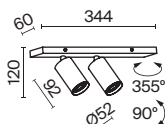

Focus S

^{EN} Metal body. Swivel mechanism. Optional mounts: built-in and removable (for one or two dome lamps). Great choice of colors. The light source is a lamp with a GU10 base.

^{DE} Metallrahmen. Schwenkvorrichtung. Befestigungen zur Auswahl: Einbau- und Aufsatzbefestigungen (für einen oder zwei Lampenschirme). Große Auswahl an Farbtönen. Lichtquelle: Ein Leuchtmittel mit einer Fassung GU10.

^{IT} Corpo in metallo. Meccanismo girevole. Fissaggi a scelta: integrato e sovrapposto (per una o due plafoniere). Ampia gamma di colori. La sorgente luminosa è una lampadina con attacco GU10.

^{FR} Corps métallique. Mécanisme pivotant. Fixations au choix: encastrées et en saillie (pour un ou deux globes). Large choix de couleurs. Source de lumière: ampoule à culot GU10.

LAMP	NUMBER OF LAMPS	COLOR	ARTICLE	MAX W LAMPS	IP
GU10	⦿ 2 x GU10	■ BLACK	C051CL-U-2B	10 W	IP 20
	⦿ 2 x GU10	□ WHITE	C051CL-U-2W	10 W	IP 20
	⦿ 2 x GU10	■ MATTE SILVER / BLACK	C051CL-U-02BS	10 W	IP 20
	⦿ 2 x GU10	■ MATTE GOLD / BLACK	C051CL-U-02BMG	10 W	IP 20
	⦿ 2 x GU10	□ MATTE SILVER / WHITE	C051CL-U-2WS	10 W	IP 20
	⦿ 2 x GU10	□ MATTE GOLD / WHITE	C051CL-U-2WMG	10 W	IP 20