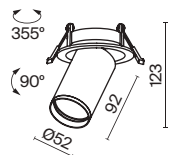

LAMP	NUMBER OF LAMPS	COLOR	ARTICLE	MAX W LAMPS	IP
GU10	1x GU10	■ BLACK	C048CL-U-1B	10 W	IP 20
	1x GU10	□ WHITE	C048CL-U-1W	10 W	IP 20
	1x GU10	■ MATTE SILVER / BLACK	C048CL-U-1BS	10 W	IP 20
	1x GU10	■ MATTE GOLD / BLACK	C048CL-U-1BMG	10 W	IP 20
	1x GU10	□ MATTE SILVER / WHITE	C048CL-U-1WS	10 W	IP 20
	1x GU10	□ MATTE GOLD / WHITE	C048CL-U-1WMG	10 W	IP 20