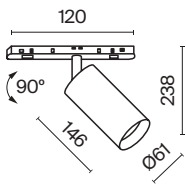

SCATTERING ANGLE	CCT	COLOR	ARTICLE	POWER	LIGHT FLUX	DIMMABLE	IP
SPOT 	3K WARM	BLACK	TR019-2-15W3K-B	18 W	1300 LM	NO	IP20
	4K DAY	BLACK	TR019-2-15W4K-B	18 W	1300 LM	NO	IP20