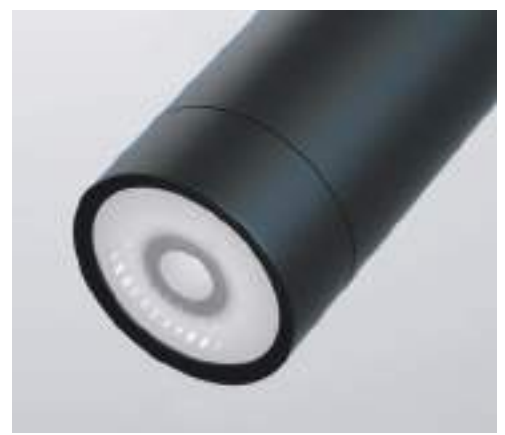

^{IT} Corpo in metallo. La sorgente luminosa a LED integrata è incassata nel corpo. Ottica professionale: una lente per l'illuminazione direzionale. Abbagliamento ridotto (UGR<15) e indice di resa cromatica elevato.

^{FR} Corps en métal. Source de lumière LED intégrée encastrée dans le corps. Optique professionnelle: lentille pour l'éclairage d'accentuation. Faible taux d'éblouissement (UGR < 15) et fort indice de rendu de couleur.

Compatible with lenses and anti-glare filters (p. 184).

UGR<15 *Ultra-low Unified Glare Rating. The lamp is suitable for use in reading nooks and relaxing areas.

Focus LED

^{EN} Metal body. The built-in LED light source is recessed into the body. Professional optics – a lens for key-light. Low glare level (UGR<15) and Highcolor rendering index.

^{DE} Metallrahmen. Die im Rahmen versenkte eingebaute LED-Lichquelle. Professionelle Optik: Linse für gerichtete Beleuchtung. Niedrige Blendwirkung (UGR<15) und hoher Farbwiedergabeindex.

^{IT} Corpo in metallo. La sorgente luminosa a LED integrata è incassata nel corpo. Ottica professionale: una lente per l'illuminazione direzionale. Abbagliamento ridotto (UGR<15) e indice di resa cromatica elevato.