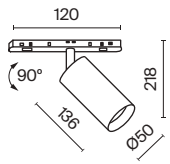

SCATTERING ANGLE	CCT	COLOR	ARTICLE	POWER	LIGHT FLUX	DIMMABLE	IP
SPOT 	3K WARM	BLACK	TR019-2-10W3K-B	9 W	850 LM	NO	IP20
	4K DAY	BLACK	TR019-2-10W4K-B	9 W	700 LM	NO	IP20