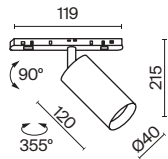

SCATTERING ANGLE	CCT	COLOR	ARTICLE	POWER	LIGHT FLUX	DIMMABLE	IP
 SPOT	3K WARM	BLACK	TR019-2-7W3K-B	7 W	450 LM	NO	IP20
	4K DAY	BLACK	TR019-2-7W4K-B	7 W	600 LM	NO	IP20