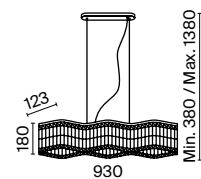

6 × E14 60W
IP 20

4 **DIA005WL-02G**