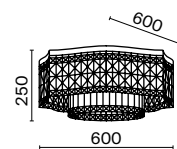

IT Armatura metallica in due tonalità: cromo, oro. Decoro - cristalli trasparenti. I modelli da soffitto hanno due livelli di pendenti. L'altezza del lampadario a sospensione è regolabile con un cavo.

G CH

1

2

3

4

1 **DIA005CL-10CH**

10 × E14 60W
IP 20

2 **DIA005CL-06G**
DIA005CL-06CH