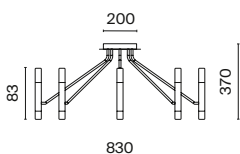

● black

1

2

1 MOD620CL-16B

⚪ 16 x G9 25W
 Ø830 x h=340, 370/370 mm
 h=83 mm
 AC 220-240

NEW  IP20

2 MOD620WL-04B

⚪ 4 x G9 25W
 w=490 x l=245 x h=345, 345/345 mm
 □ d=30 x h=83 mm
 AC 220-240