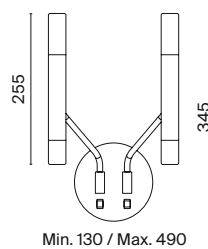

2 MOD620WL-04B

⚪ 4 x G9 25W
w=490 x l=245 x h=345, 345/345 mm
□ d=30 x h=83 mm
AC 220-240

NEW IP20