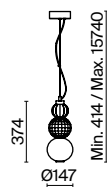

4

2 ■ **P069PL-L16G3K**

LED 16W 800lm
t° 3000K >80Ra 360°
IP 20