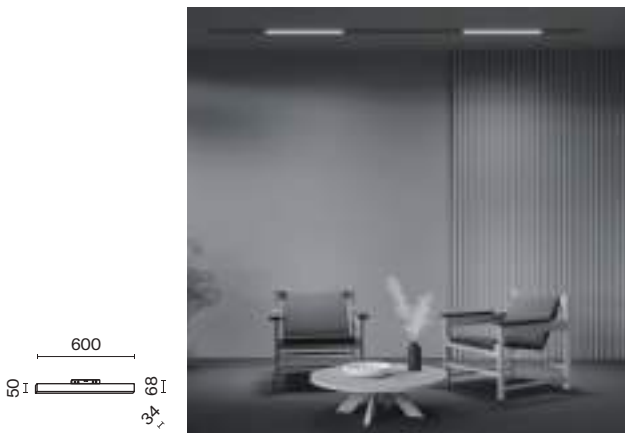

SCATTERING ANGLE	CCT	COLOR	ARTICLE	POWER	LIGHT FLUX	DIMMABLE	IP
 120°	3K WARM	BLACK	TR012-2-20W3K-B	20 W	1450 LM	NO	IP20
	4K DAY	BLACK	TR012-2-20W4K-B	20 W	1600 LM	NO	IP20