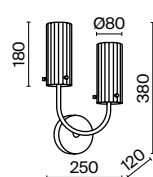

3 ■ **MOD223WL-02BS**

⊙ 2 × G9 40 W
IP 20