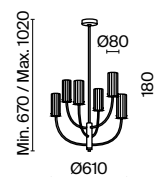

FR Armature en métal galvanisée de couleur laiton. Globes en verre soufflé transparent texturé. Hauteur du lustre réglable par sangle. Source de lumière : ampoules à culot G9.

1

2

3

4

1 ■ **MOD223PL-06BS**

⊙ 6 × G9 40 W
IP 20

2 ■ **MOD223PL-03BS**

⊙ 3 × G9 40 W
IP 20

3 ■ **MOD223WL-02BS**

⊙ 2 × G9 40 W
IP 20

4 ■ **MOD223WL-02BS1**

⊙ 2 × G9 40 W
IP 20