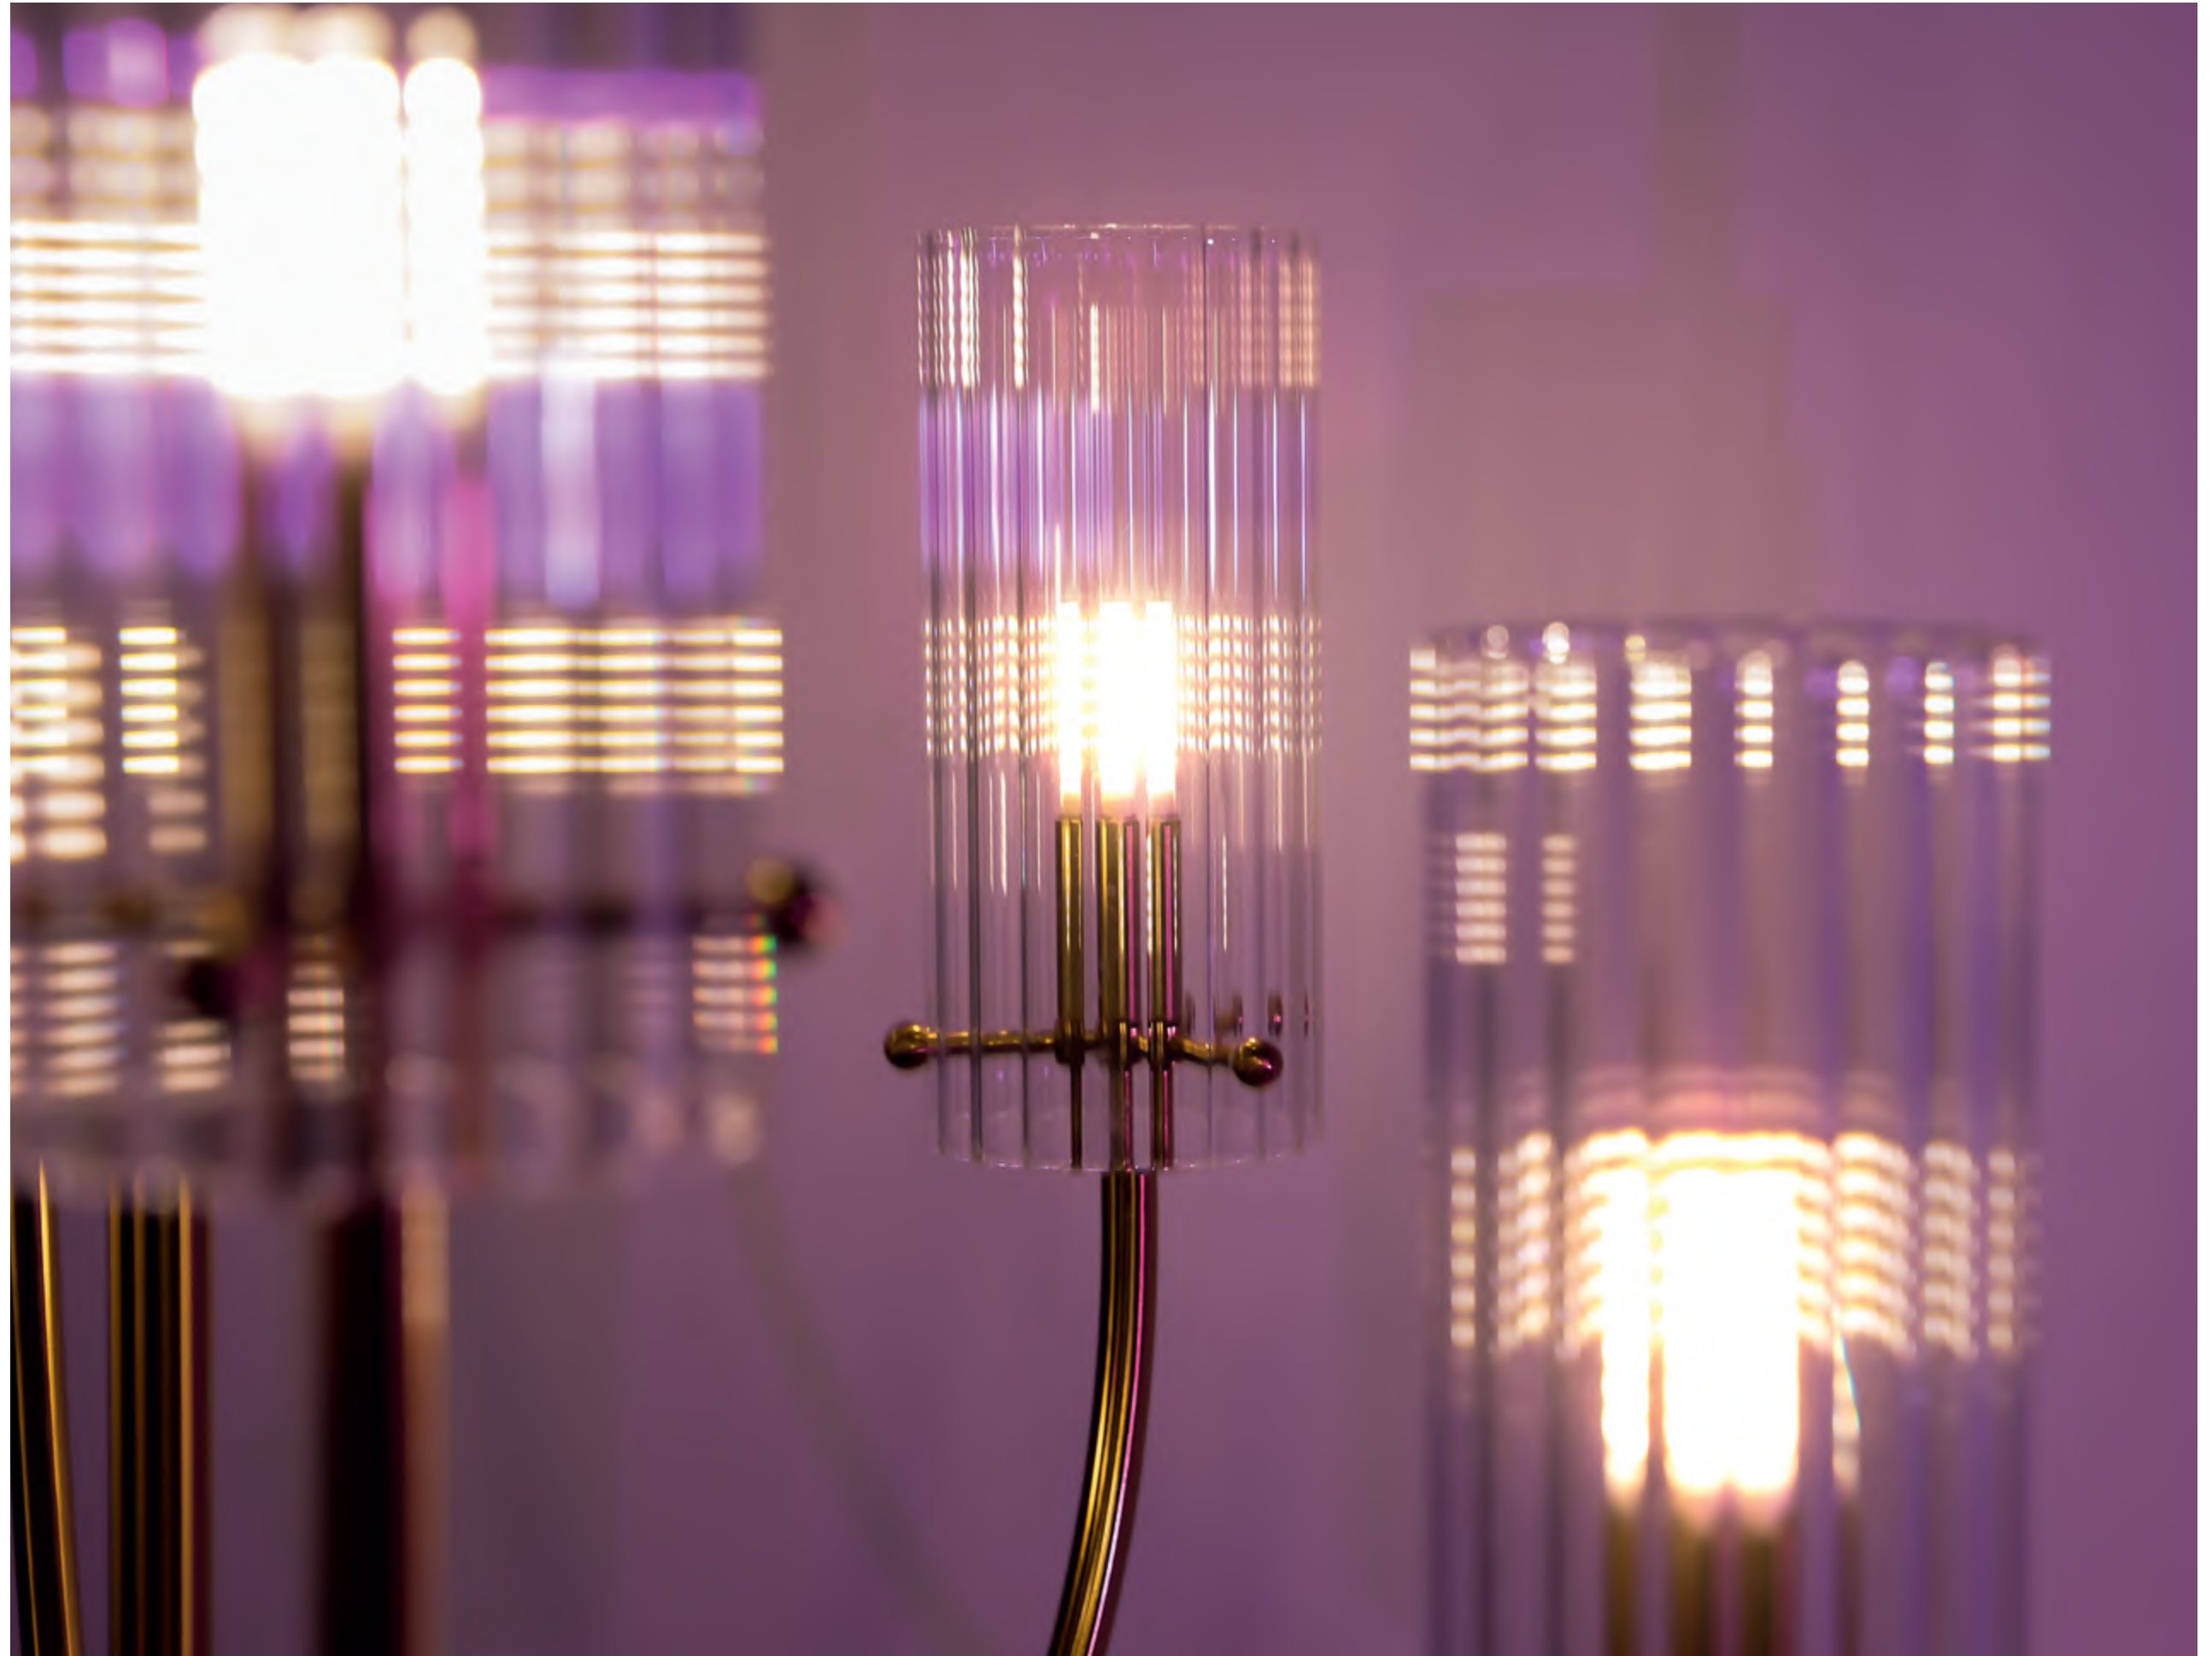

Arco

Arco

BS

EN Metal fittings plated in brass color. Dome lamps – transparent blown glass with corrugated texture. The height of the chandeliers is adjustable with a bar. Light source – lamps with G9 base.

DE Metallbeschläge, galvanisiert im Farbton Messing. Lampenschirme: Transparentes geblasenes Glas mit einer geprägten Textur. Durch eine Stange einstellbare Höhe der Kronleuchten. Lichtquelle: Leuchtmittel mit einer Fassung G9.

FR L'armatura in metallo è galvanizzata in colore ottone. Le plafoniere sono in vetro soffiato trasparente gofrato. L'altezza dei lampadari è regolabile con un'asta. Sorgente luminosa - lampadine con attacco G9.

FR Armature en métal galvanisée de couleur laiton. Globes en verre soufflé transparent texturé. Hauteur du lustre réglable par sangle. Source de lumière : ampoules à culot G9.

1

2

3

4

1 ■ **MOD223PL-06BS**