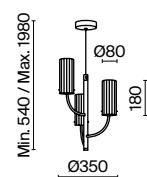

FR Armature en métal galvanisée de couleur laiton. Globes en verre soufflé transparent texturé. Hauteur du lustre réglable par sangle. Source de lumière : ampoules à culot G9.

1

2

3

4

1 ■ **MOD223PL-06BS**

⊙ 6 × G9 40 W
IP 20

2 ■ **MOD223PL-03BS**

⊙ 3 × G9 40 W
IP 20

3 ■ **MOD223WL-02BS**

⊙ 2 × G9 40 W
IP 20

4 ■ **MOD223WL-02BS1**

⊙ 2 × G9 40 W
IP 20